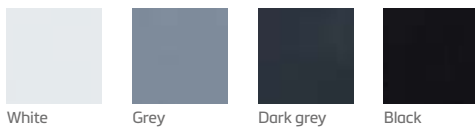

Coaster

guida colori / colors chart guide

tessuto neoprene / hypalon texture

tessuto cuscinerie / cushions materials

vetroresina / fiberglass

gomme / rubber

scegli il tuo stile / choose your style

Scegli il tuo stile tra le nostre proposte classico, elegante, casual o sportivo, o configura il tuo battello come tu lo vuoi con il nostro configuratore online. Collegati al nostro sito www.jokerboat.it oppure scansiona il QR code.

createyouruniqueness.com

calpestio in seadek / seadek floor

Mocha
Black

Mocha
Beach sand

Terra
Black

Chocolate
Beach sand

Chocolate
Storm grey

Storm grey
Black

Deep black

Black
microperforated

Grey
microperforated

White
microperforated

Beige
microperforated

Sunflower

Orange

I colori dei tendalini vengono determinati in base al colore delle cuscinerie.
Bimini colors are determined according to the cushion's colors.